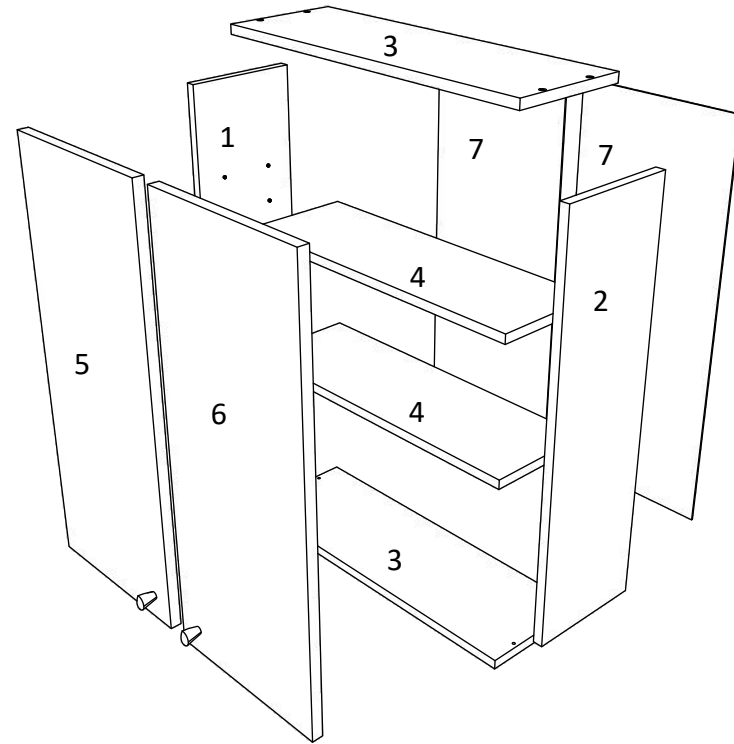

**RO** INSTRUCȚIUNI DE ASAMBLARE - **CORP BAIE 2 USI ZARIA - 600 x 220 x 720 MM**

**EN** ASSEMBLY INSTRUCTIONS - **BATHROOM WALL CABINET 2 DOORS ZARIA - 600 x 220 x 720MM**

**FR** ISTRUCTIONS DE MONTAGE - **MEUBLE DE SALLE DE BAIN 2 PORTES ZARIA- 600 x 220 x 720 MM**

**HU**

SZÁM	HOSSZA	SZÉLES	DARAB	SZÍN
1/2	688	200	2	FEHÉR
3	600	200	2	FEHÉR
4	568	180	2	FEHÉR
5/6	716	296	2	FEHÉR
7	714	294	2	HÁTULSÓ PANEL

**FR**

NOMBRE	LONGUEUR	LARGEUR	PIÈCE	SCOLEUR
1/2	688	200	2	BLANC
3	600	200	2	BLANC
4	568	200	2	BLANC
5/6	716	296	2	BLANC
7	714	294	2	PANNEAU ARRIÈRE

**EN**

NUMBE	RENGTH	WIDTH	PCS	COLOUR
1/2	688	200	2	WHITE
3	600	200	2	WHITE
4	568	200	2	WHITE
5/6	716	296	2	WHITE
7	714	294	2	BACK PANNEL

**BG**

Номер	Дължина	Ширина	Парчета	Цвят
1/2	688	200	2	Цвят
3	600	200	2	Цвят
4	568	200	2	Цвят
5/6	716	296	2	Цвят
7	714	294	2	Заден панел

<b>A</b> 7x50mm  x 8	<b>B</b>  x 8	<b>C</b> 3.5 x 16 mm  x 18	<b>D</b>  x 4	<b>E</b>  x 1
<b>F</b>  x 8	<b>G</b>  x 40	<b>H</b> 8 mm  x 2	<b>I</b> 6x80mm  x 2	<b>J</b>  x 2
<b>K</b>  x 2	<b>L</b> M4 x 22 mm  x 2	<b>M</b> L = 685 mm  1x		