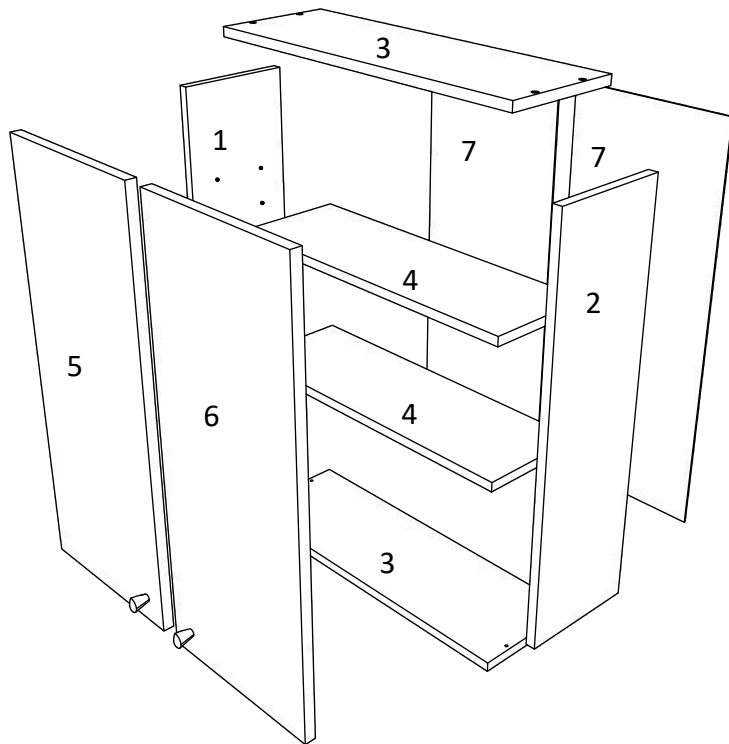

**RO** INSTRUCȚIUNI DE ASAMBLARE - **CORP BAIE 2 USI ZARIA - 600 x 220 x 720 MM**

**EN** ASSEMBLY INSTRUCTIONS - **BATHROOM WALL CABINET 2 DOORS ZARIA - 600 x 220 x 720MM**

**FR** ISTRUCTIONS DE MONTAGE - **MEUBLE DE SALLE DE BAIN 2 PORTES ZARIA- 600 x 220 x 720 MM**

**HU** ÖSSZESZERELÉSI ÚTMUTATÓ - **FÜRDŐSZOBA SZEKRÉNY 2 AJTÓS ZARIA - 600 x 220 x 720 MM**

**BG** ИНСТРУКЦИИ ЗА СГЛОБЯВАНЕ - **Шкаф За Баня 2 Врата ZARIA - 600 x 220 x 720 MM**

**RO**

NUMAR	LUNGIME	LATIME	BUC	CULOARE
1/2	688	200	2	ALB
3	600	200	2	ALB
4	568	180	2	ALB
5/6	716	296	2	ALB
7	714	294	2	PANOU SPATE

**EN**

NUMBE	RENGTH	WIDTH	PCS	COLOUR
1/2	688	200	2	WHITE
3	600	200	2	WHITE
4	568	200	2	WHITE
5/6	716	296	2	WHITE
7	714	294	2	BACK PANNEL

**BG**

Номер	Дължина	Ширина	Парчета	Цвят
1/2	688	200	2	Цвят
3	600	200	2	Цвят
4	568	200	2	Цвят
5/6	716	296	2	Цвят
7	714	294	2	Заден панел

<b>A</b> 7x50mm  x 8	<b>B</b>  x 8	<b>C</b> 3.5 x 16 mm  x 18	<b>D</b>  x 4	<b>E</b>  x 1
<b>F</b>  x 8	<b>G</b>  x 40	<b>H</b> 8 mm  x 2	<b>I</b> 6x80mm  x 2	<b>J</b>  x 2
<b>K</b>  x 2	<b>L</b> M4 x 22 mm  x 2	<b>M</b> L = 685 mm  1x		